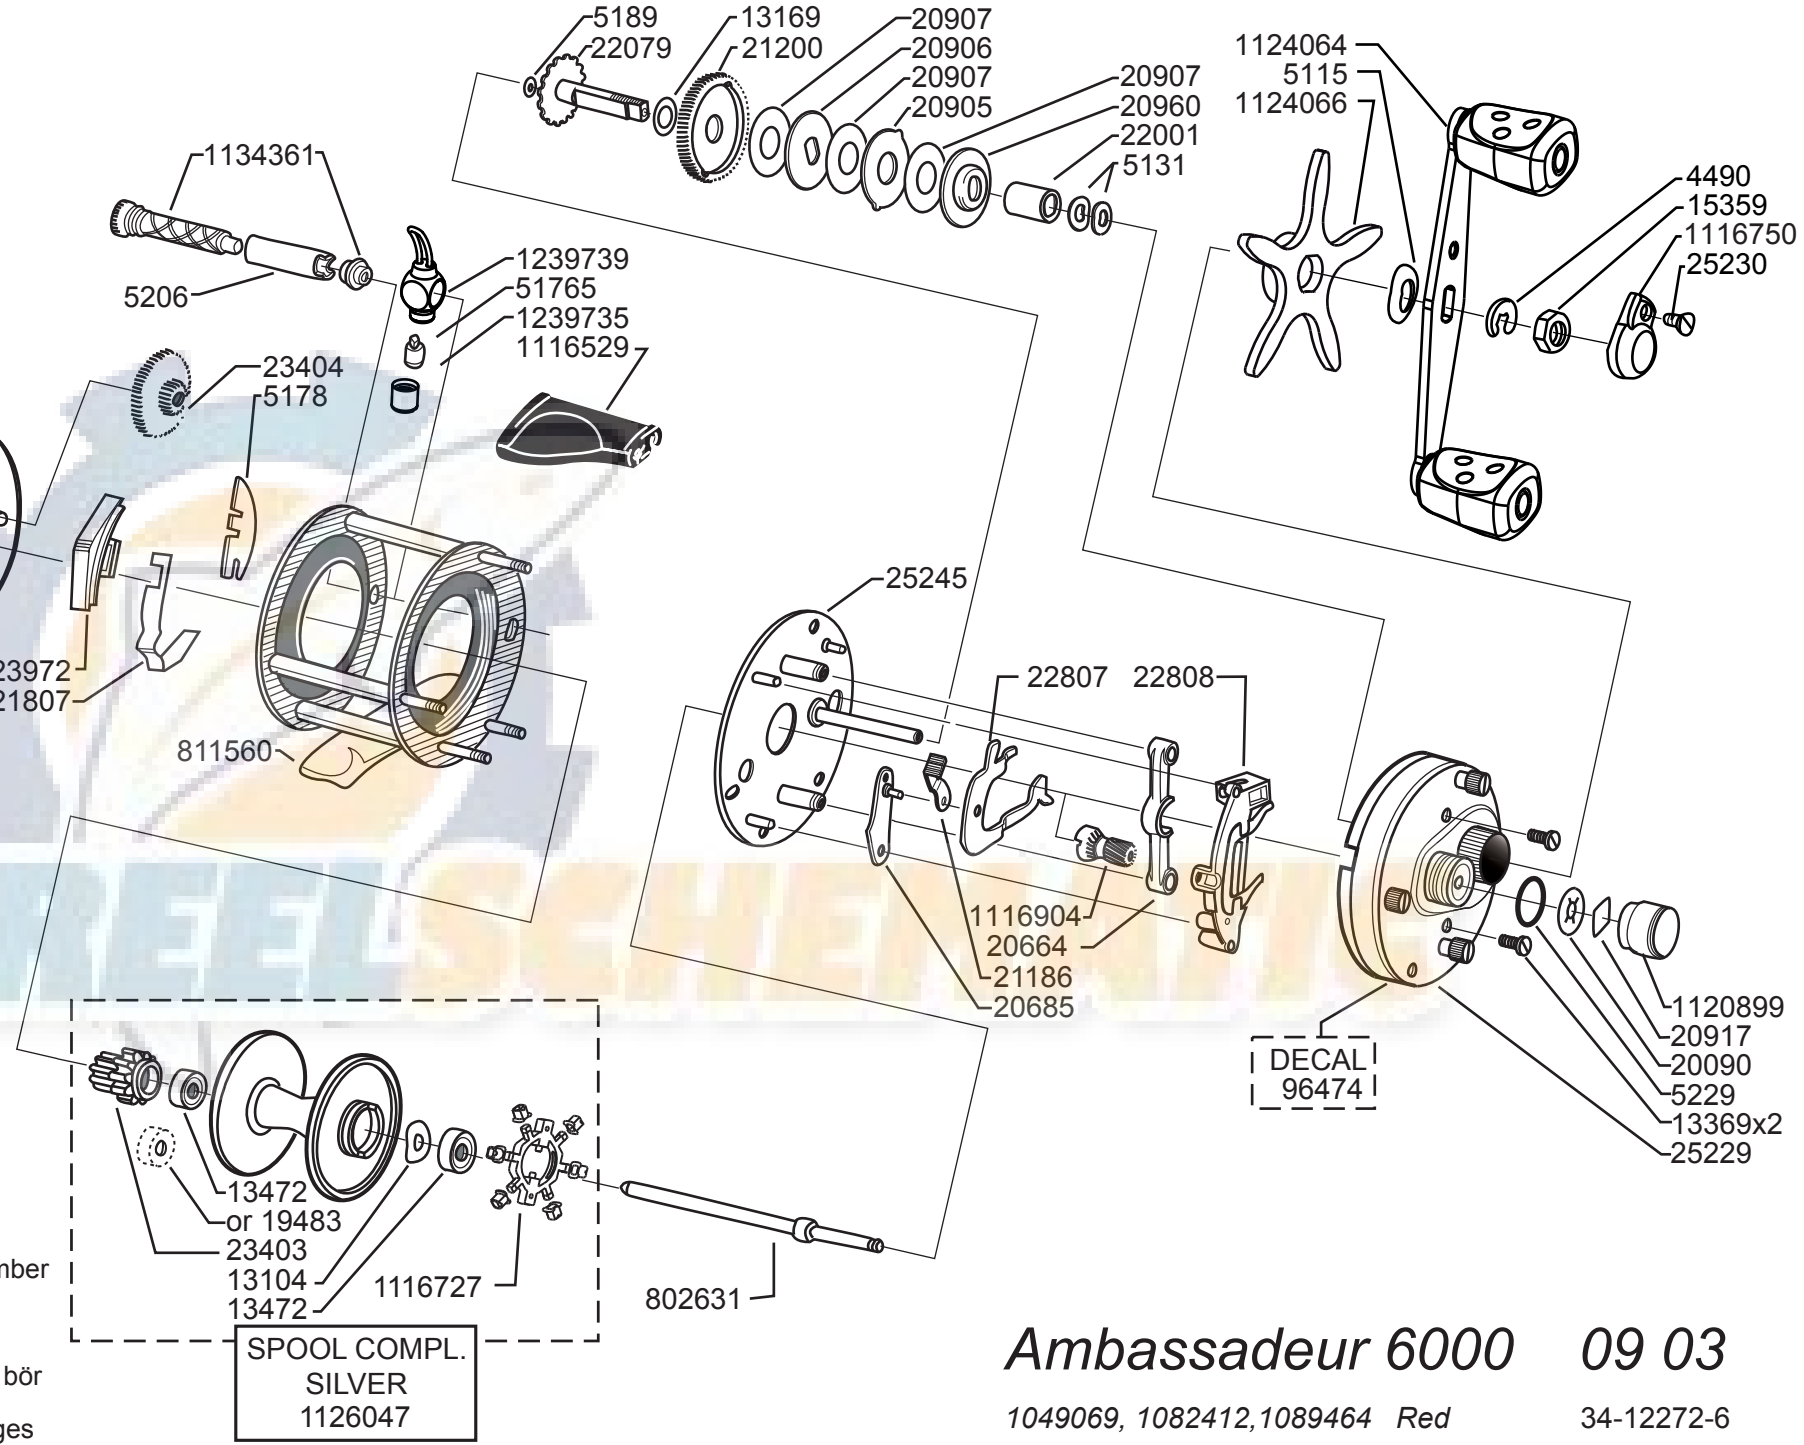

09 02
 COMPL. SET
 1240288

DECAL
 96473
 DECAL
 19363
 3x 199
 25235

09 01
 20848
 19372

09 00
 21800
 19373
 +
 SPOOL COMPL.
 820553

Please specify reel model number and number in reelfoot when ordering parts

Vid beställning av reservdelar bör alltid rulltyp och nummerbeteckning under rullfoten anges

Ambassadeur 6000 09 03

1049069, 1082412, 1089464 Red

34-12272-6